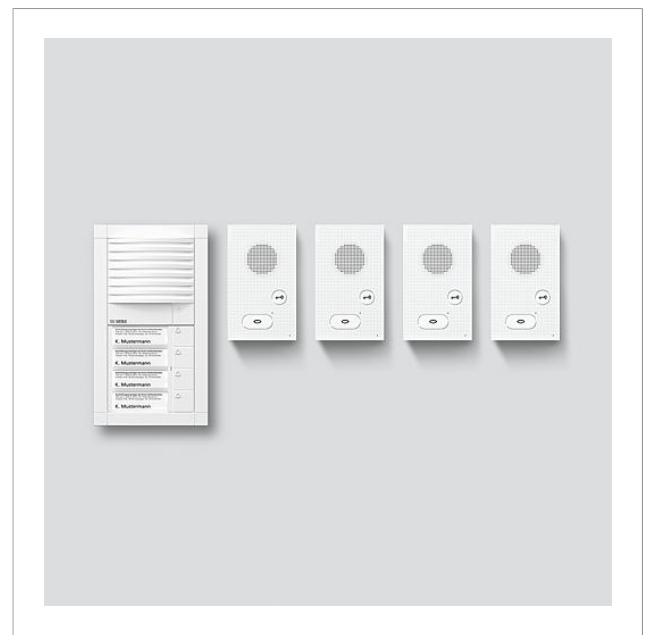

Set de audio Siedle
Vario
SET VAB 850-1

Página 3