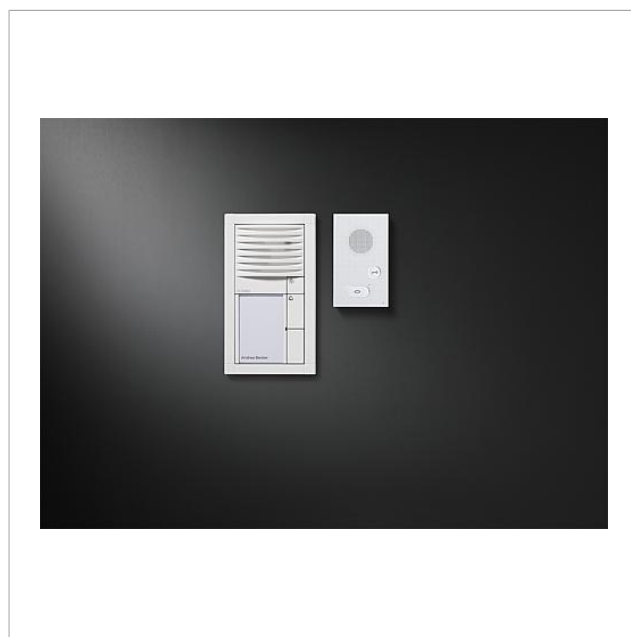

Set de audio Siedle
Vario
SET VAB 850-1

Página 1

Descripción del producto

Set de audio Siedle Vario en técnica de bus con las funciones llamar, hablar y abrir puerta. Estación de puerta para montaje empotrado, en color blanco.

Características de SNG 850-0

- 10 direcciones de bus para la alimentación de las estaciones de bus
- Contacto de luz y de abrepuertas integrado
- Programación: manual, Plug+Play o software de PC

Características técnicas

Piezas de repuesto

Descripción del artículo	Descripción del artículo	Color/el material	KGNo de artículo
AIB 150-...	Terminales	Azul	E 200049391-00
GA 612-...	Accesorio - caja montaje en superficie	Otros	E 200029981-00
MR 611-...	Llave para marco de montaje	Otros	E 210007513-00
Vario 611		Gris	E 210007484-00

Set de audio Siedle
Vario
SET VAB 850-1

Página 3

Set de audio Siedle
Vario
SET VAB 850-1

Página 4

Set de audio Siedle
Vario
SET VAB 850-1

Página 5

AIB 150-01 Estación interior de audio Siedle Basic	Información de producto	1,3 MB	Descargas
AIB 150-01 Estación interior de audio Siedle Basic	Información de producto	2,7 MB	Descargas
AIB 150-01 Estación interior de audio Siedle Basic	Manual	790 kB	Descargas
AIB 150-01 Estación interior de audio Siedle Basic	Información adicional	109 kB	Descargas