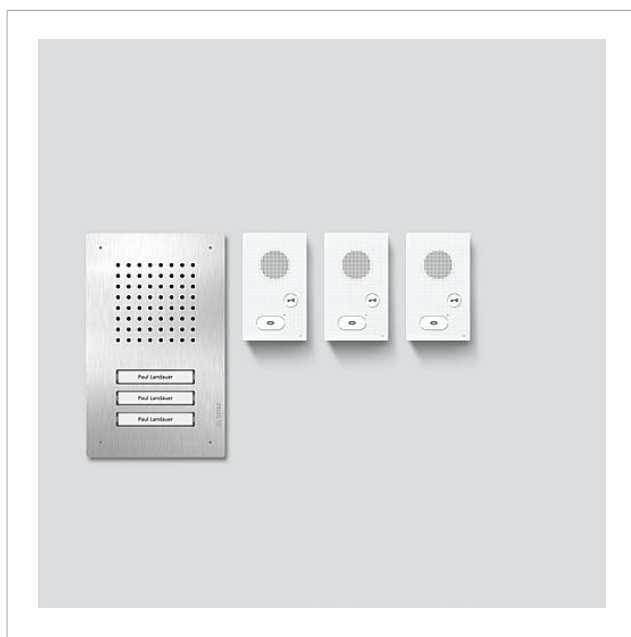

Set de audio Siedle
Classic
SET CLAB 850-1

Página 1

Descripción del producto

Set de audio Siedle Classic en técnica de bus con las funciones llamar, hablar y abrir puerta. Estación de puerta incl. carcasa de empotrar.

Características de SNG 850-0

- 10 direcciones de bus para la alimentación de las estaciones de bus
- Contacto de luz y de abrepuertas integrado
- Programación: manual, Plug+Play o software de PC

Características técnicas

Piezas de repuesto

Descripción del artículo	Descripción del artículo	Color/el material	KG N° de artículo
AIB 150-...	Terminales	Azul	E 200049391-00
CL 02 Siedle Classic	Portanombres del botón de llamada	Transparente	E 200029966-00
CL 02 Siedle Classic	Botón completo sin circuito impreso	Otros	E 200044537-00
CL 02-1 Siedle Classic	Placa circuito del pulsador	Otros	E 200044533-00
CL 02-2 Siedle Classic	Placa circuito del pulsador	Otros	E 200044534-00
CL 02-3 Siedle Classic	Placa circuito del pulsador	Otros	E 200044535-00
CL 02-4 Siedle Classic	Placa circuito del pulsador	Otros	E 200044536-00

Set de audio Siedle
Classic
SET CLAB 850-1

Página 3

Set de audio Siedle
Classic
SET CLAB 850-1

Página 4

Set de audio Siedle
Classic
SET CLAB 850-1

Página 5

Siedle Classic Instrucciones de montaje	Información de producto	1,4 MB	Descargas
AIB 150-01 Estación interior de audio Siedle Basic	Información de producto	1,3 MB	Descargas
Siedle Classic Carcasa de empotrar	Información de producto	718 kB	Descargas
	Información de producto	3,1 MB	Descargas
CBTLE 051-05 Altavoz de puerta en instalaciones personalizadas, para bus. Incluye matriz para pulsadores	Información de producto	521 kB	Descargas
AIB 150-01 Estación interior de audio Siedle Basic	Manual	790 kB	Descargas
	Información adicional	109 kB	Descargas