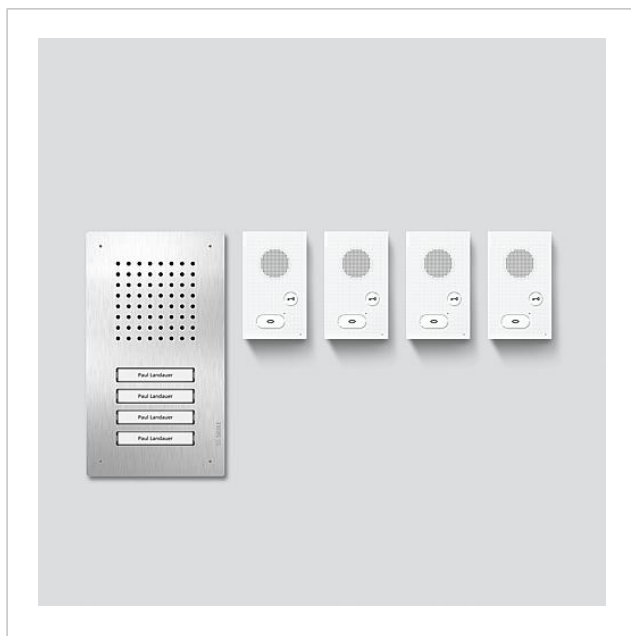

Set de audio Siedle
Classic
SET CLAB 850-1

Página 1

Descripción del producto

Set de audio Siedle Classic en técnica de bus con las funciones llamar, hablar y abrir puerta. Estación de puerta incl. carcasa de empotrar.

Características de SNG 850-0

- 10 direcciones de bus para la alimentación de las estaciones de bus
- Contacto de luz y de abrepuertas integrado
- Programación: manual, Plug+Play o software de PC

Características técnicas

Piezas de repuesto

Descripción del artículo	Descripción del artículo	Color/el material	KG N° de artículo
AIB 150-...	Terminales	Azul	E 200049391-00
CL 02 Siedle Classic	Portanombres del botón de llamada	Transparente	E 200029966-00
CL 02 Siedle Classic	Botón completo sin circuito impreso	Otros	E 200044537-00
CL 02-1 Siedle Classic	Placa circuito del pulsador	Otros	E 200044533-00
CL 02-2 Siedle Classic	Placa circuito del pulsador	Otros	E 200044534-00
CL 02-3 Siedle Classic	Placa circuito del pulsador	Otros	E 200044535-00
CL 02-4 Siedle Classic	Placa circuito del pulsador	Otros	E 200044536-00

Set de audio Siedle
Classic
SET CLAB 850-1

Página 3

Set de audio Siedle
Classic
SET CLAB 850-1

Página 4

Set de audio Siedle
Classic
SET CLAB 850-1

Página 5

Siedle Classic Instrucciones de montaje	Información de producto	1,4 MB	Descargas
AIB 150-01 Estación interior de audio Siedle Basic	Información de producto	1,3 MB	Descargas
Siedle Classic Carcasa de empotrar	Información de producto	718 kB	Descargas
	Información de producto	3,1 MB	Descargas
CBTLE 051-05 Altavoz de puerta en instalaciones personalizadas, para bus. Incluye matriz para pulsadores	Información de producto	521 kB	Descargas
AIB 150-01 Estación interior de audio Siedle Basic	Manual	790 kB	Descargas
	Información adicional	109 kB	Descargas