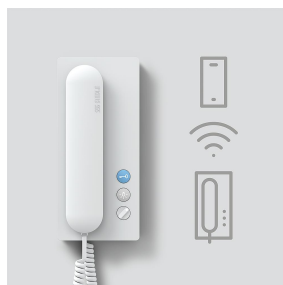

Siedle IQ HTA

IQ HTA

210010100

Página 3