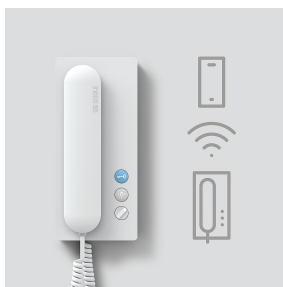

Siedle IQ HTA
IQ HTA

210010100

Página 4

Siedle IQ HTA	Información de producto	1,2 MB	Descargas
Siedle IQ HTA	Manual	454 kB	Descargas
IQ HTA	Declaración de conformidad	1,2 MB	Descargas
	Información adicional	109 kB	Descargas