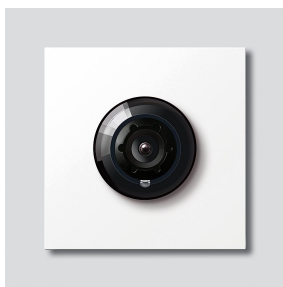

Cámara de bus 130 para
Siedle Vario
BCM 653-02 W

210009916

Página 3