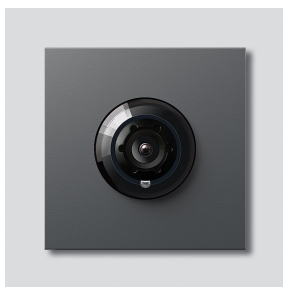

Cámara de bus 130 para
Siedle Vario
BCM 653-02 DG

210009914

Página 3