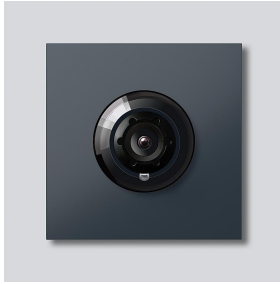

Cámara de bus 130 para
Siedle Vario
BCM 653-02 AG

210004899-02

Descripción del producto

Cámara de bus 130 para Siedle Vario con conmutación diurno/nocturno automática (True Day/Night) e iluminación por infrarrojos integrada. Ángulo de detección horizontal/vertical: aprox. 130°/100°

Información del artículo

Descripción del artículo	Descripción del artículo	Color/el material	KGN° de artículo
BCM 653-02 AG	Cámara de bus 130 para Siedle Vario	Gris antracita	D 210004899-02

Accesorios

Descripción del artículo	Descripción del artículo	Color/el material	KG	N° de artículo
Vario 611 AG	Reparación de pintura	Gris antracita	0	210007124-00

Piezas de repuesto

Descripción del artículo	Descripción del artículo	Color/el material	KG	N° de artículo
ACM 671/673/678-..., BCM 65x-..., CM 61x-...	Tapa de cristal	Transparente	E	200048697-00
ACM 671/673/678-..., BCM 65x-..., CM 61x-... AG	Marco	Gris antracita	E	210005930-00