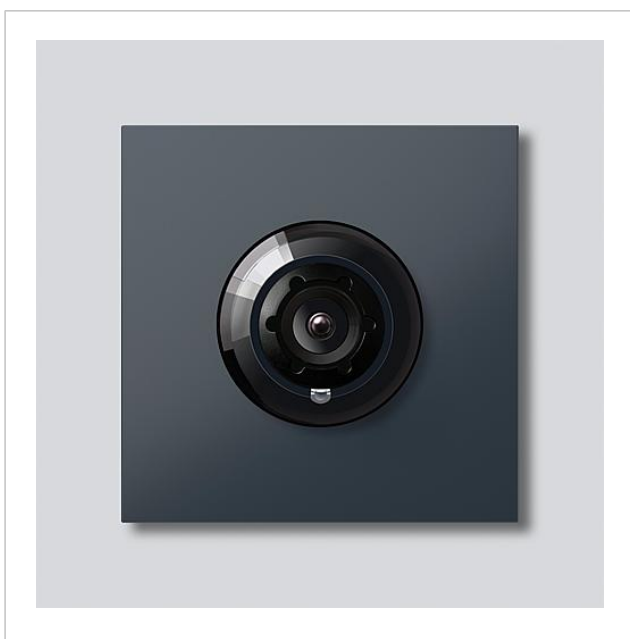

Cámara de bus 130 para
Siedle Vario
BCM 653-02 AG

210004899-02

Descripción del producto

Cámara de bus 130 para Siedle Vario con conmutación diurno/nocturno automática (True Day/Night) e iluminación por infrarrojos integrada. Ángulo de detección horizontal/vertical: aprox. 130°/100°

Información del artículo

Descripción del artículo	Descripción del artículo	Color/el material	KGN° de artículo
BCM 653-02 AG	Cámara de bus 130 para Siedle Vario	Gris antracita	D 210004899-02

Accesorios

Descripción del artículo	Descripción del artículo	Color/el material	KG	N° de artículo
Vario 611 AG	Reparación de pintura	Gris antracita	0	210007124-00

Cámara de bus 130 para
Siedle Vario
BCM 653-02 AG

210009913

Página 2

Descripción del artículo

BCM 65x-..., BCMx 650-...
Vario 611

Descripción del artículo

Clema de conexión

Color/el material

Negro
Gris

KG

E
E

Nº de artículo

200029921-00
210007484-00

Cámara de bus 130 para
Siedle Vario
BCM 653-02 AG

210009913

Página 3