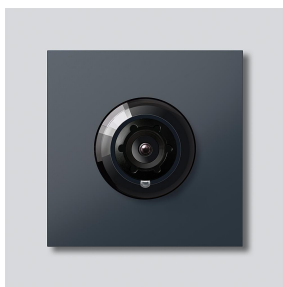

Cámara de bus 130 para
Siedle Vario
BCM 653-02 AG

210004899-02

Descripción del producto

Cámara de bus 130 para Siedle Vario con conmutación diurno/nocturno automática (True Day/Night) e iluminación por infrarrojos integrada. Ángulo de detección horizontal/vertical: aprox. 130°/100°

Información del artículo

Descripción del artículo	Descripción del artículo	Color/el material	KGN° de artículo
BCM 653-02 AG	Cámara de bus 130 para Siedle Vario	Gris antracita	D 210004899-02

Accesorios

Descripción del artículo	Descripción del artículo	Color/el material	KG	N° de artículo
Vario 611 AG	Reparación de pintura	Gris antracita	0	210007124-00

Cámara de bus 130 para
Siedle Vario
BCM 653-02 AG

210009913

Página 2

Descripción del artículo

BCM 65x-..., BCMx 650-...
Vario 611

Descripción del artículo

Clema de conexión

Color/el material

Negro
Gris

KG

E
E

Nº de artículo

200029921-00
210007484-00

Cámara de bus 130 para
Siedle Vario
BCM 653-02 AG

210009913

Página 3