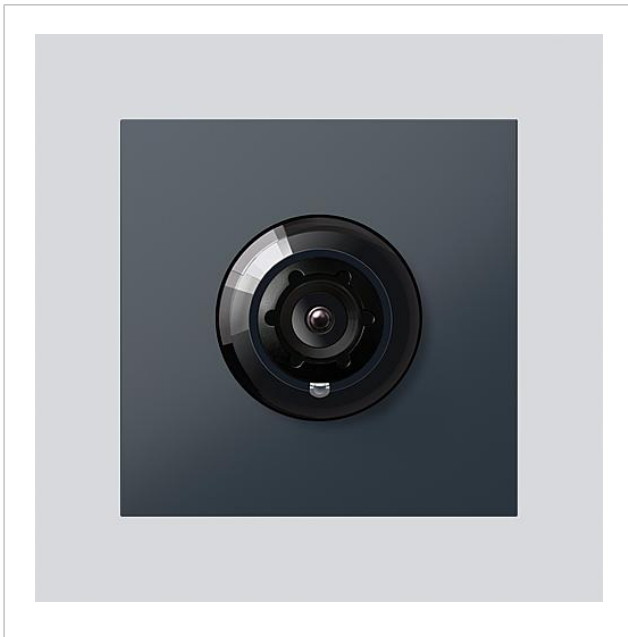

Cámara de bus 180 para
Siedle Vario
BCM 658-02 AG

210009590

Página 3