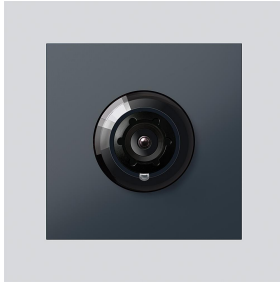

Cámara de bus 180 para
Siedle Vario
BCM 658-02 AG

210009590

Página 3