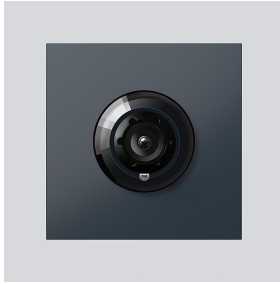

Cámara de bus 180 para
Siedle Vario
BCM 658-02 AG

210009590

Página 2

Descripción del artículo	Descripción del artículo	Color/el material	KG	Nº de artículo
ACM 671/673/678-..., BCM 65x-..., CM 61x-...	Tapa de cristal	Transparente	E	200048697-00
ACM 671/673/678-..., BCM 65x-..., CM 61x-... AG	Marco	Gris antracita	E	210005930-00
BCM 65x-..., BCMx 650-... Vario 611	Clema de conexión	Negro	E	200029921-00
		Gris	E	210007484-00