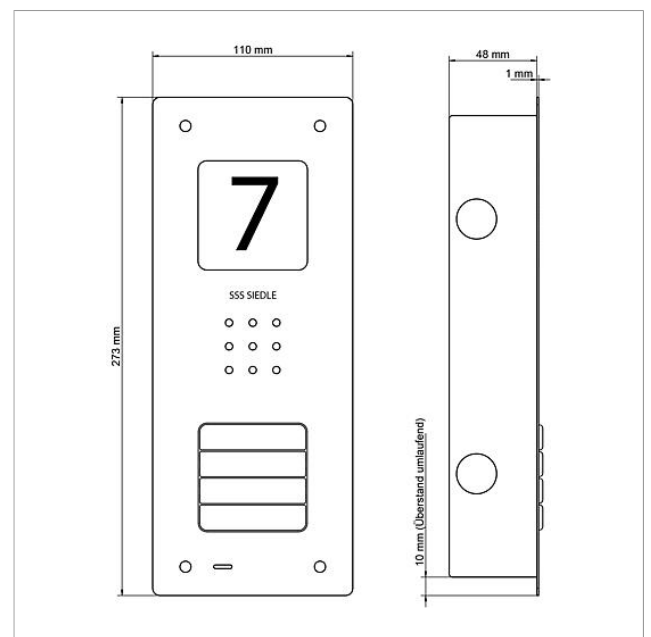

Montaje empotrado de estación de puerta con audio Siedle Compact CAU 850-4-0 E

210009119

Página 2

**Descripción del artículo**

CA 812-4, CA/CAU 850-4  
CAU 850-4-0 E

**Descripción del artículo**

Portanombres para la caja  
Parte superior de la carcasa

**Color/el material**

Transparente  
Acero inoxidable  
cepillado

**KG**

E  
E

**Nº de artículo**

200029866-00  
210009393-00

Montaje empotrado de estación de puerta con audio Siedle Compact CAU 850-4-0 E

210009119

Página 3

Montaje empotrado de  
estación de puerta con  
audio Siedle Compact  
CAU 850-4-0 E

210009119

Página 4

---

CAU 850-X-0 Montaje empotrado de estación de puerta con audio Siedle Compact	Información de producto	1,4 MB	Descargas
CAU 850-X-0 Montaje empotrado de estación de puerta con audio Siedle Compact	Declaración de conformidad	759 kB	Descargas
	Información adicional	109 kB	Descargas