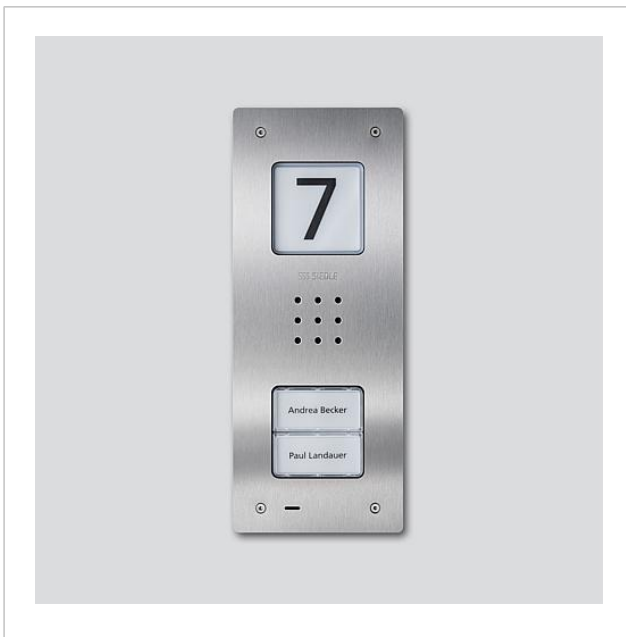

## Descripción del producto

Montaje empotrado de estación de puerta con audio Siedle Compact, para la instalación en el bus In-Home. Con las funciones llamar, hablar y abrir puerta.

### Características:

- Altavoz de puerta integrado
- Volumen de voz ajustable
- Número de teclas de llamada integradas: 2
- Confirmación de tecla acústica activable
- Etiquetas identificativas de inquilinos con retroiluminación intercambiables en la parte delantera
- Letrero informativo con retroiluminación para número de casa, logotipos, horarios, etc.
- Para el montaje empotrado con revestimiento de acero inoxidable cepillado

Montaje empotrado de estación de puerta con audio Siedle Compact CAU 850-2-0 E

210009118

Página 2

Descripción del artículo	Descripción del artículo	Color/el material	KG	Nº de artículo
CA 812-2, CA/CAU 850-2, CV/CVU 850-2-...	Etiqueta para nombre	Blanco	E	200029870-00
CAU 850-2-0 E	Parte superior de la carcasa	Acero inoxidable cepillado	E	210009392-00

Montaje empotrado de estación de puerta con audio Siedle Compact CAU 850-2-0 E

210009118

Página 3

Montaje empotrado de  
estación de puerta con  
audio Siedle Compact  
CAU 850-2-0 E

210009118

Página 4

---

CAU 850-X-0 Montaje empotrado de estación de puerta con audio Siedle Compact	Información de producto	1,4 MB	Descargas
CAU 850-X-0 Montaje empotrado de estación de puerta con audio Siedle Compact	Declaración de conformidad	759 kB	Descargas
	Información adicional	109 kB	Descargas