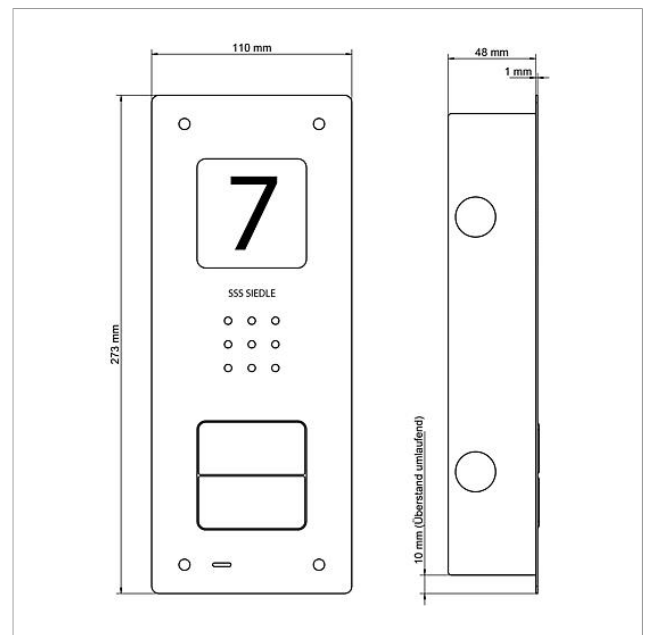

## Características técnicas

Tipo de contactos:	Contacto normalmente abierto 24 V, 2 A
Grado de protección:	IP 54
Temperatura ambiente:	-20 °C hasta +55 °C
Dimensiones de panel frontal (mm) An x Al x Pr:	110 x 273 x 1
Dimensiones de carcasa (mm) An x Al x Pr:	85 x 253 x 48

Montaje empotrado de estación de puerta con audio Siedle Compact CAU 850-2-0 E

210009118

Página 2

Descripción del artículo	Descripción del artículo	Color/el material	KG	Nº de artículo
CA 812-2, CA/CAU 850-2, CV/CVU 850-2-...	Etiqueta para nombre	Blanco	E	200029870-00
CAU 850-2-0 E	Parte superior de la carcasa	Acero inoxidable cepillado	E	210009392-00

Montaje empotrado de estación de puerta con audio Siedle Compact CAU 850-2-0 E

210009118

Página 3

Montaje empotrado de  
estación de puerta con  
audio Siedle Compact  
CAU 850-2-0 E

210009118

Página 4

---

CAU 850-X-0 Montaje empotrado de estación de puerta con audio Siedle Compact	Información de producto	1,4 MB	Descargas
CAU 850-X-0 Montaje empotrado de estación de puerta con audio Siedle Compact	Declaración de conformidad	759 kB	Descargas
	Información adicional	109 kB	Descargas