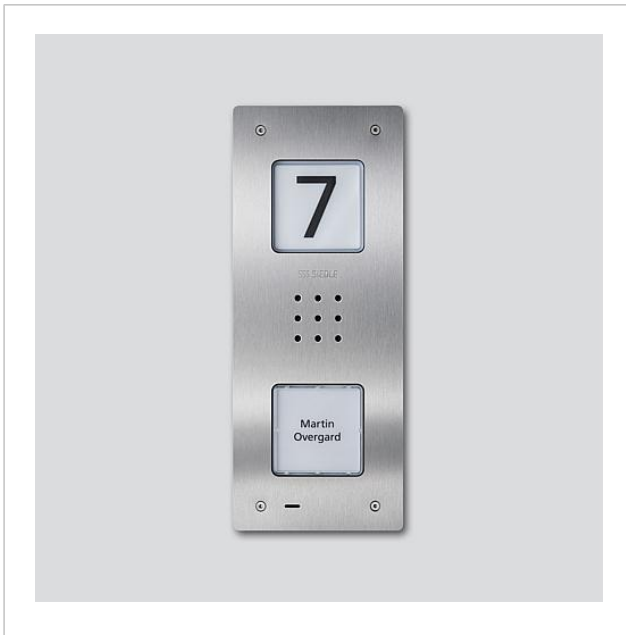

## Descripción del producto

Montaje empotrado de estación de puerta con audio Siedle Compact, para la instalación en el bus In-Home. Con las funciones llamar, hablar y abrir puerta.

### Características:

- Altavoz de puerta integrado
- Volumen de voz ajustable
- Número de teclas de llamada integradas: 1
- Confirmación de tecla acústica activable
- Etiquetas identificativas de inquilinos con retroiluminación intercambiables en la parte delantera
- Letrero informativo con retroiluminación para número de casa, logotipos, horarios, etc.
- Para el montaje empotrado con revestimiento de acero inoxidable cepillado

Montaje empotrado de estación de puerta con audio Siedle Compact CAU 850-1-0 E

210009117

Página 2

Descripción del artículo	Descripción del artículo	Color/el material	KG	Nº de artículo
CA 812-1, CA/CAU 850-1, BCV/BCVU/ CV/CVU 850-1-...	Etiqueta para nombre	Blanco	E	200029869-00
CAU 850-1-0 E	Parte superior de la carcasa	Acero inoxidable cepillado	E	210009391-00

Montaje empotrado de estación de puerta con audio Siedle Compact CAU 850-1-0 E

210009117

Página 3

Montaje empotrado de  
estación de puerta con  
audio Siedle Compact  
CAU 850-1-0 E

210009117

Página 4

---

CAU 850-X-0 Montaje empotrado de estación de puerta con audio Siedle Compact	Información de producto	1,4 MB	Descargas
CAU 850-X-0 Montaje empotrado de estación de puerta con audio Siedle Compact	Declaración de conformidad	759 kB	Descargas
	Información adicional	109 kB	Descargas