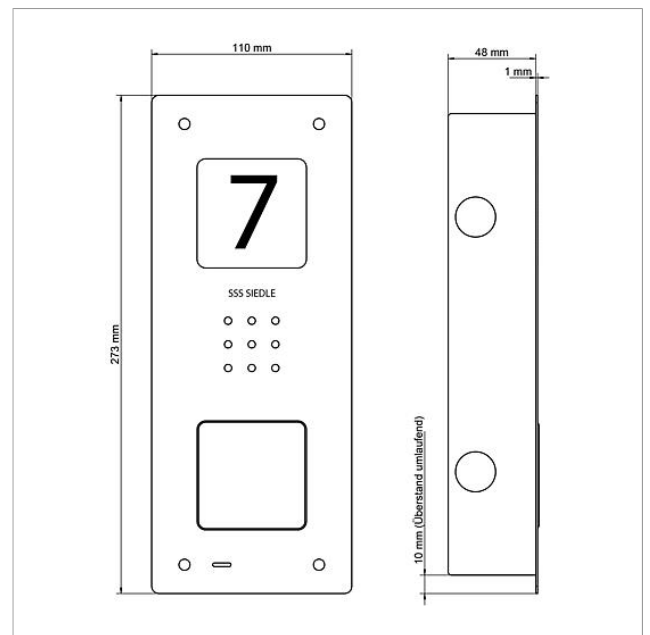

## Características técnicas

Tipo de contactos:	Contacto normalmente abierto 24 V, 2 A
Grado de protección:	IP 54
Temperatura ambiente:	-20 °C hasta +55 °C
Dimensiones de panel frontal (mm) An x Al x Pr:	110 x 273 x 1
Dimensiones de carcasa (mm) An x Al x Pr:	85 x 253 x 48

Montaje empotrado de estación de puerta con audio Siedle Compact CAU 850-1-0 E

210009117

Página 2

Descripción del artículo	Descripción del artículo	Color/el material	KG	Nº de artículo
CA 812-1, CA/CAU 850-1, BCV/BCVU/ CV/CVU 850-1-...	Etiqueta para nombre	Blanco	E	200029869-00
CAU 850-1-0 E	Parte superior de la carcasa	Acero inoxidable cepillado	E	210009391-00

Montaje empotrado de estación de puerta con audio Siedle Compact CAU 850-1-0 E

210009117

Página 3

Montaje empotrado de  
estación de puerta con  
audio Siedle Compact  
CAU 850-1-0 E

210009117

Página 4

---

CAU 850-X-0 Montaje empotrado de estación de puerta con audio Siedle Compact	Información de producto	1,4 MB	Descargas
CAU 850-X-0 Montaje empotrado de estación de puerta con audio Siedle Compact	Declaración de conformidad	759 kB	Descargas
	Información adicional	109 kB	Descargas