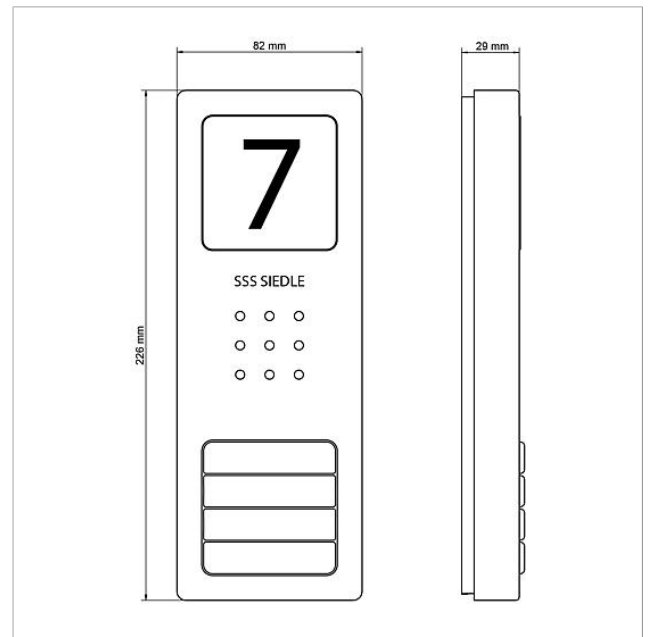

Parte superior de la
carcasa
CA 812-4, CA 850-4 E
210008753-00

Descripción del producto

Parte superior de carcasa para estación de puerta Compact Audio CA 850-..., CA 812-... E

Características técnicas

Dimensiones (mm) An x Al x Pr:

82 x 226 x 29

Información del artículo

Descripción del artículo	Descripción del artículo	Color/el material	KG N° de artículo
CA 812-4, CA 850-4 E	Parte superior de la carcasa	Acero inoxidable cepillado	E 210008753-00

Parte superior de la
carcasa
CA 812-4, CA 850-4 E

210008753

Página 2

Parte superior de la
carcasa
CA 812-4, CA 850-4 E

210008753

Página 3

CA 812-...

Información de producto	1,9 MB	Descargas
Declaración de conformidad	781 kB	Descargas
Información adicional	109 kB	Descargas