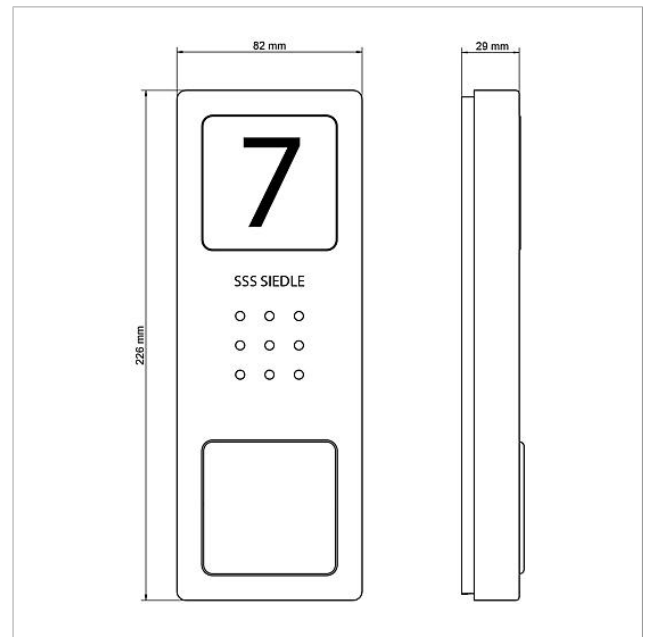

Parte superior de la
carcasa
CA 812-1, CA 850-1 E
210008751-00

Descripción del producto

Parte superior de carcasa para estación de puerta Compact Audio CA 850-..., CA 812-... E

Características técnicas

Dimensiones (mm) An x Al x Pr: 82 x 226 x 29

Información del artículo

Descripción del artículo	Descripción del artículo	Color/el material	KGN° de artículo
CA 812-1, CA 850-1 E	Parte superior de la carcasa	Acero inoxidable cepillado	E 210008751-00

Parte superior de la
carcasa
CA 812-1, CA 850-1 E

210008751

Página 2

Parte superior de la
carcasa
CA 812-1, CA 850-1 E

210008751

Página 3

CA 812-...

Información de producto	1,9 MB	Descargas
Declaración de conformidad	781 kB	Descargas
Información adicional	109 kB	Descargas