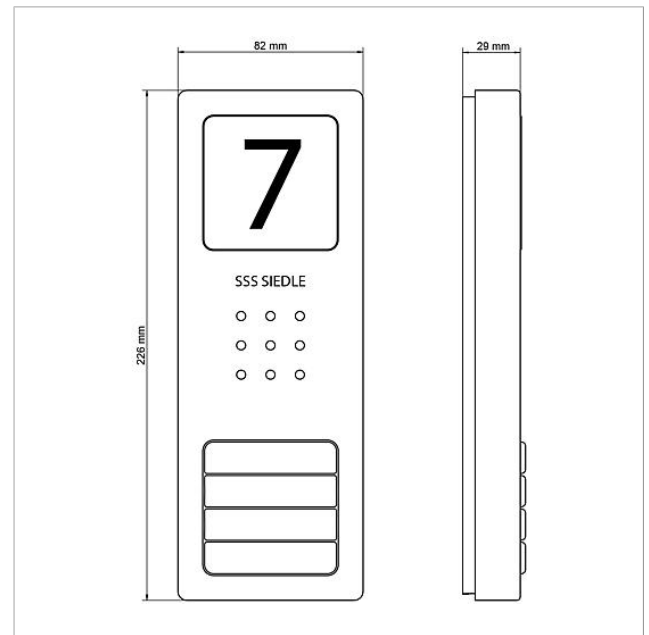

Estación de puerta con
audio Siedle Compact
CA 812-4 E

210008750

Página 2