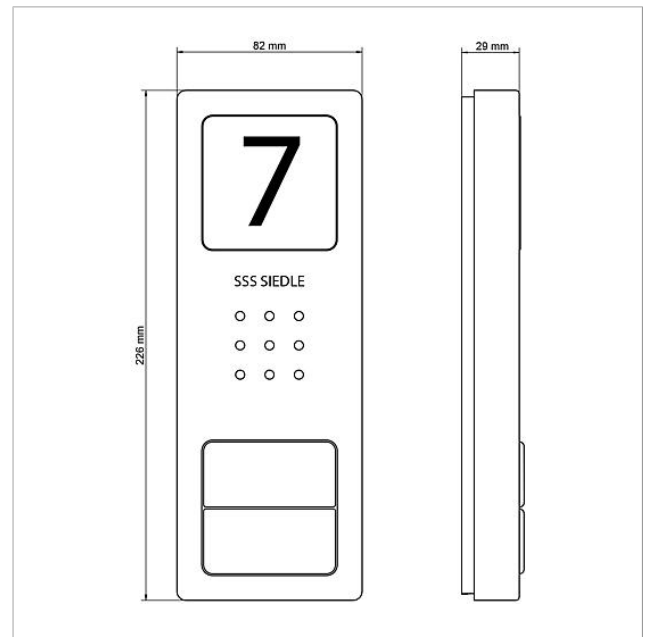

Estación de puerta con
audio Siedle Compact
CA 812-2 E

210008749

Página 2