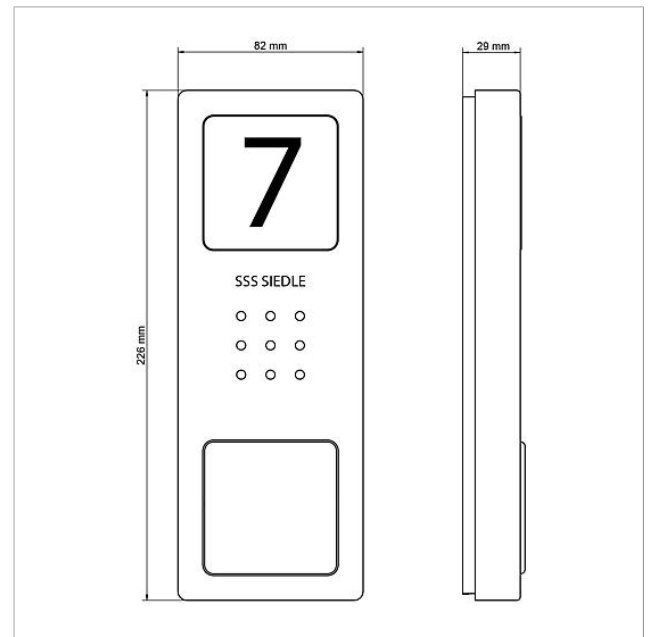

Estación de puerta con
audio Siedle Compact
CA 812-1 E

210008748

Página 2