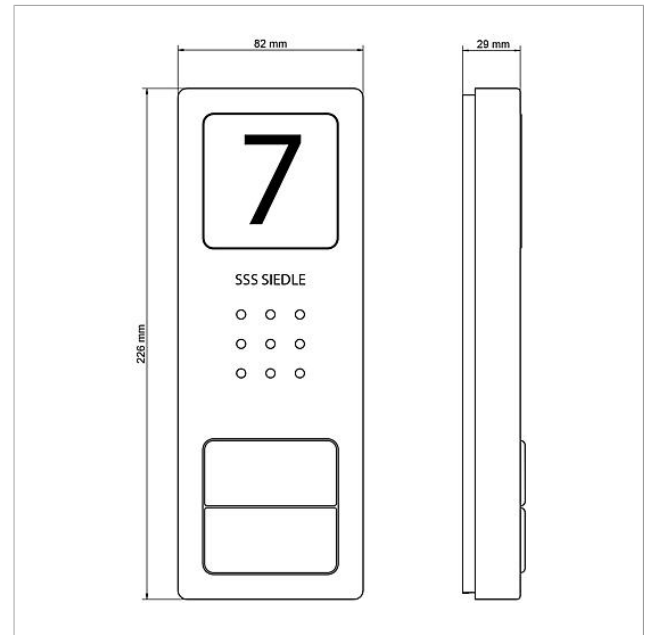

Juego de audio Siedle
Compact
SET CA 812-1

Página 4