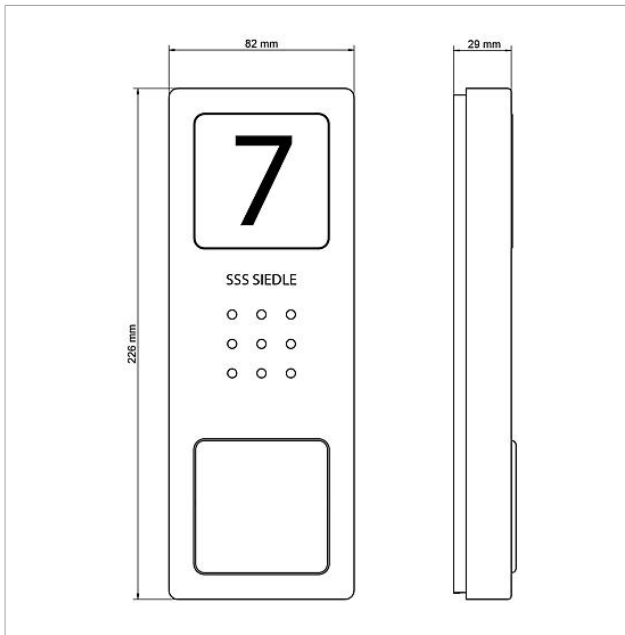

Juego de audio Siedle
Compact
SET CA 812-1

Página 4