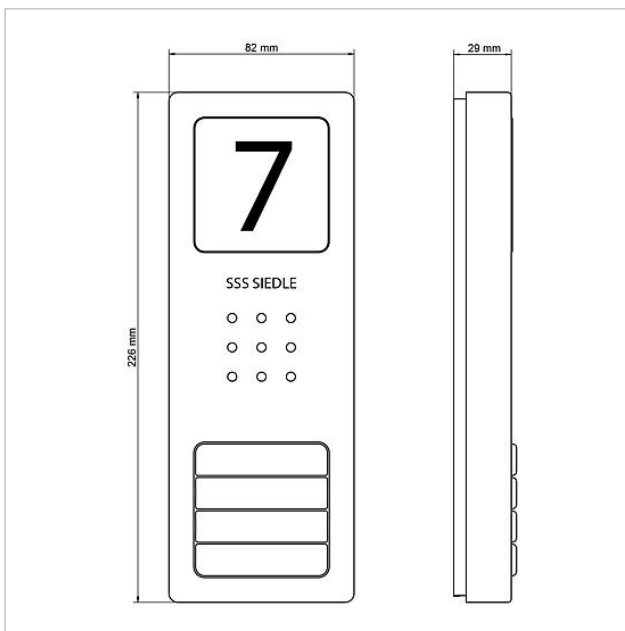

Juego de audio Siedle
Compact
SET CA 812-1

Página 4