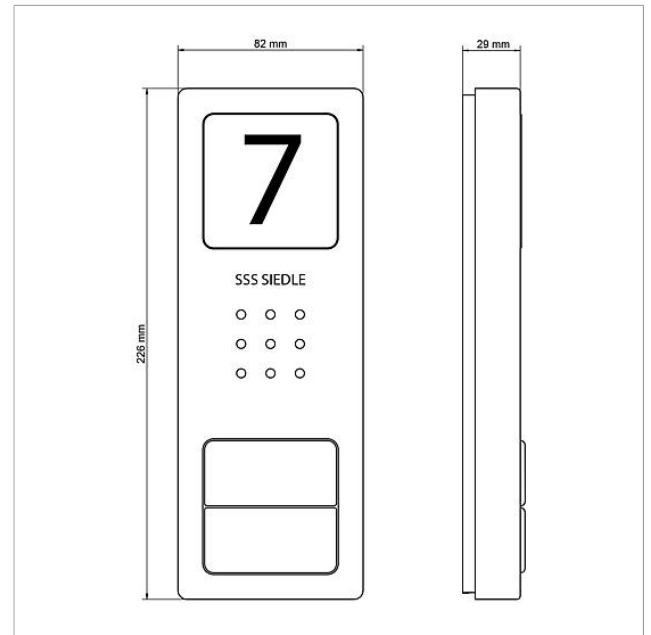

Set de audio Siedle  
Basic  
SET CAB 850-1

Página 3

Set de audio Siedle  
Basic  
SET CAB 850-1

Página 4

Set de audio Siedle  
Basic  
SET CAB 850-1

Página 5

---

	Información de producto	5,7 MB	Descargas
SNG 850-0 Fuente de alimentación de set	Declaración de conformidad	1,8 MB	Descargas
AIB 150-0 Estación interior de audio Siedle Basic	Declaración de conformidad	1,8 MB	Descargas
	Información adicional	109 kB	Descargas