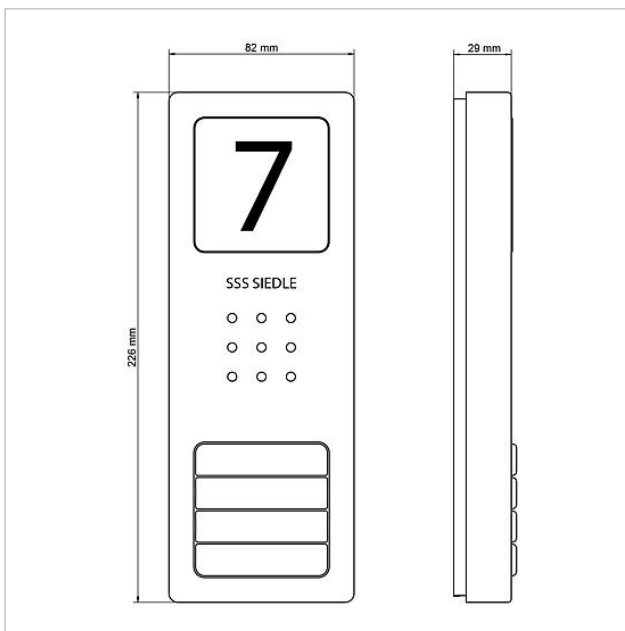

Set de audio Siedle  
Basic  
SET CAB 850-1

Página 3

Set de audio Siedle  
Basic  
SET CAB 850-1

Página 4

Set de audio Siedle  
Basic  
SET CAB 850-1

Página 5

---

	Información de producto	5,7 MB	Descargas
SNG 850-0 Fuente de alimentación de set	Declaración de conformidad	1,8 MB	Descargas
AIB 150-0 Estación interior de audio Siedle Basic	Declaración de conformidad	1,8 MB	Descargas
	Información adicional	109 kB	Descargas