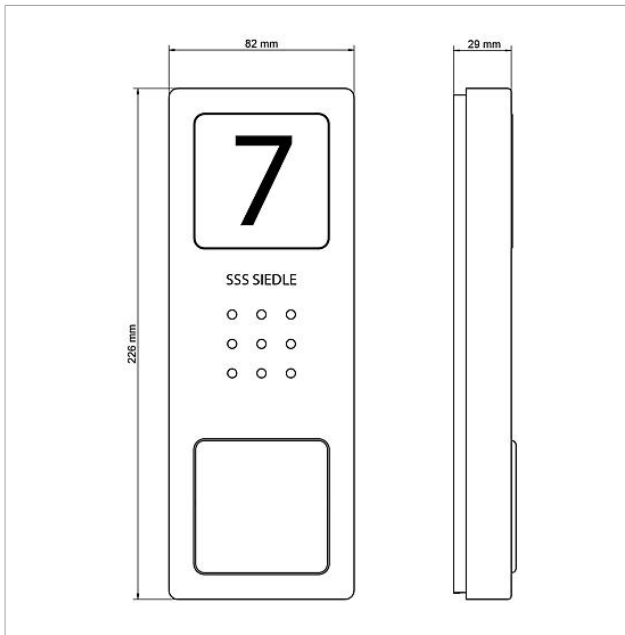

Set de audio Siedle  
Basic  
SET CAB 850-1

Página 3

Set de audio Siedle  
Basic  
SET CAB 850-1

Página 4

Set de audio Siedle  
Basic  
SET CAB 850-1

Página 5

---

	Información de producto	5,7 MB	Descargas
SNG 850-0 Fuente de alimentación de set	Declaración de conformidad	1,8 MB	Descargas
AIB 150-0 Estación interior de audio Siedle Basic	Declaración de conformidad	1,8 MB	Descargas
	Información adicional	109 kB	Descargas