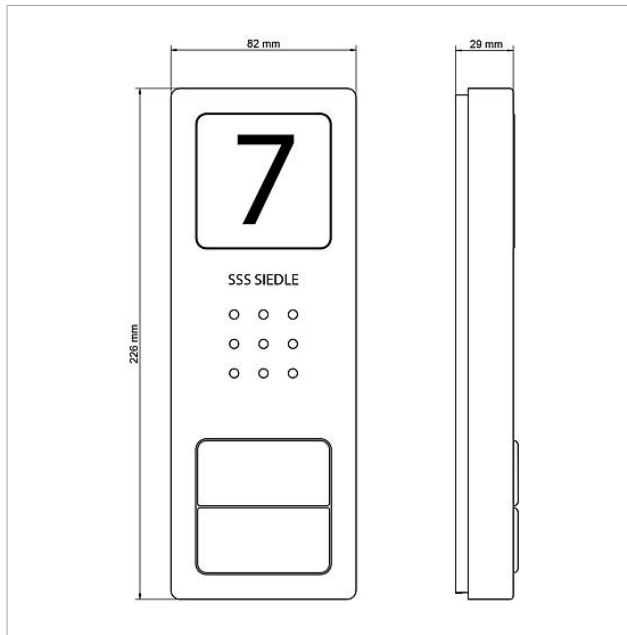

Estación de puerta con
audio Siedle Compact
CA 850-1

Página 4