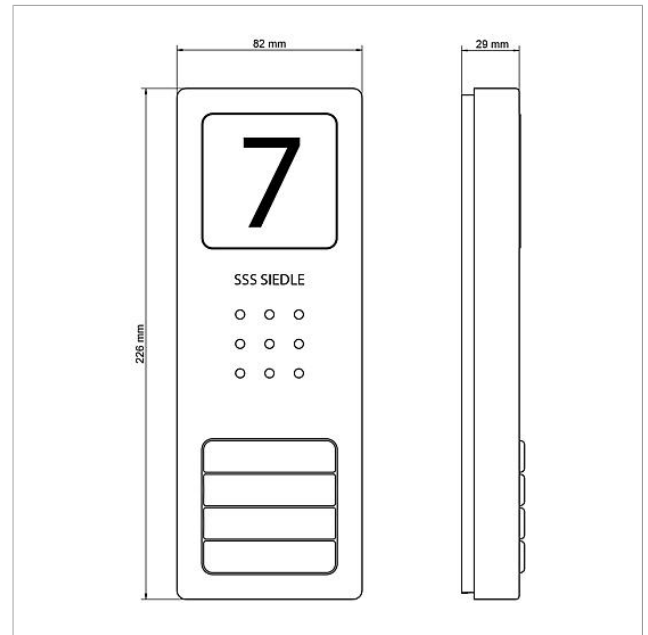

Estación de puerta con
audio Siedle Compact
CA 850-1

Página 4