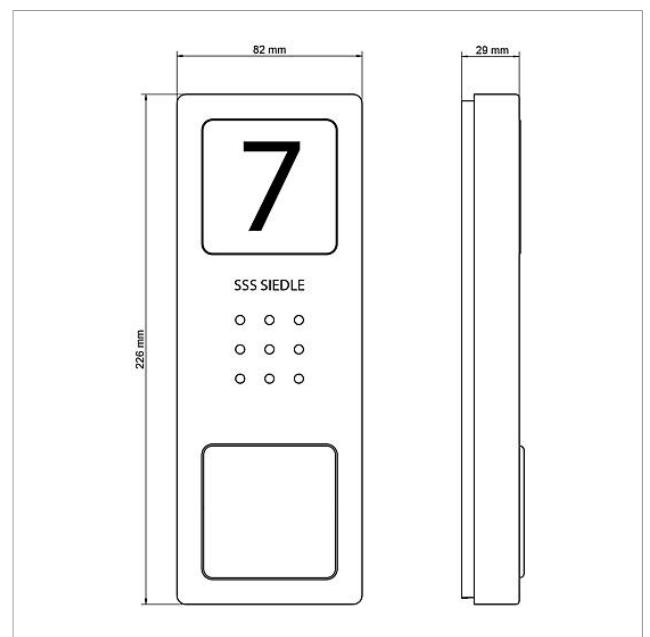

Estación de puerta con audio Siedle Compact CA 850-1

Página 3