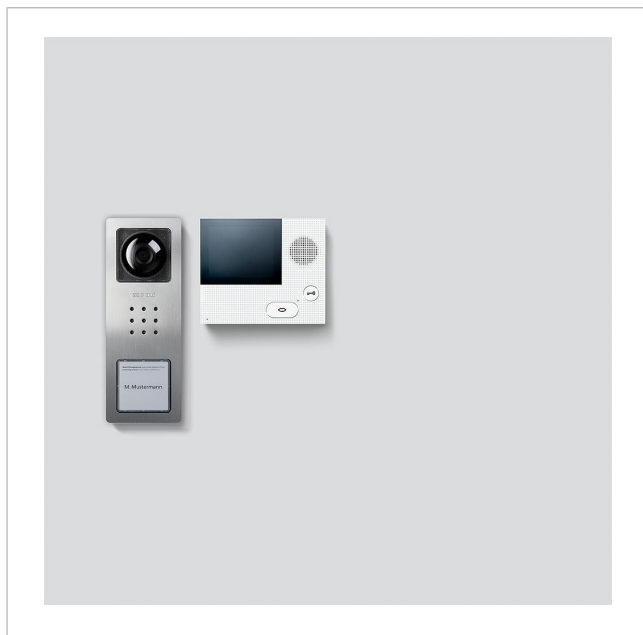

Set de vídeo Siedle Basic  
SET CVB 850-1 E/W

210008746-00

## Descripción del producto

Set de vídeo Siedle Basic en técnica de bus con las funciones llamar, hablar, ver y abrir puerta.

Número de teclas de llamada: 1

Cada set Basic puede ampliarse con estaciones de puerta e interiores determinadas así como completarse con funciones de conmutación y una conexión de telefonía.

Volumen de suministro:

- Estación de puerta con vídeo Siedle Basic (CV 850-1-... E)
- Estación interior con vídeo Siedle Basic (VIB 150-...)
- Fuente de alimentación del set (SNG 850-...)

Características de SNG 850-...

## Información del artículo

Descripción del artículo	Descripción del artículo	Color/el material	KGN° de artículo
SET CVB 850-1 E/W	Set de vídeo Siedle Basic	Acero inoxidable cepillado	D 210008746-00