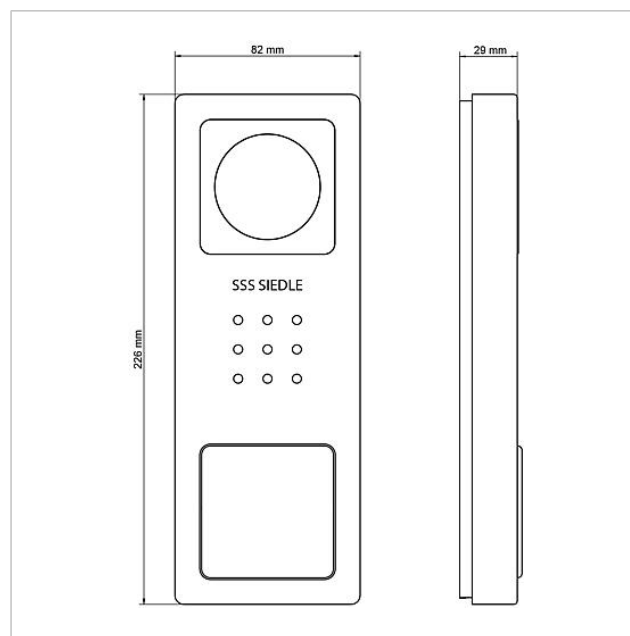

Set de vídeo Siedle Basic
SET CVB 850-1 E/W

210008746

Página 2