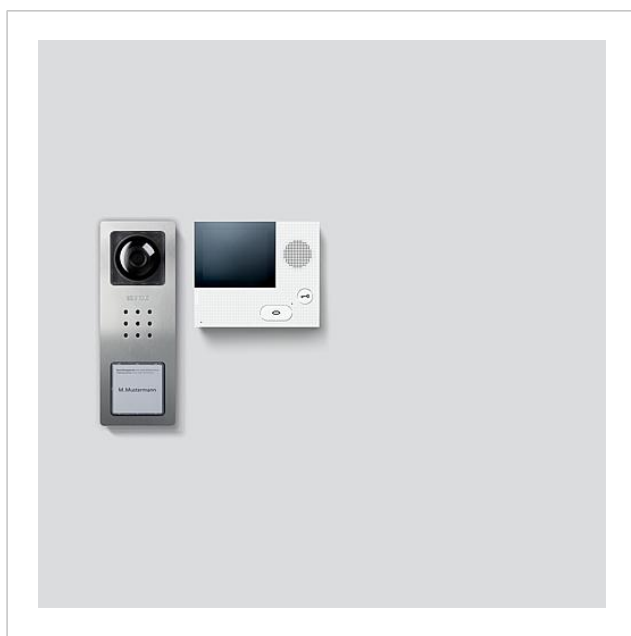

Set de vídeo Siedle Basic
SET CVB 850-1 E/W

210008746

Página 2