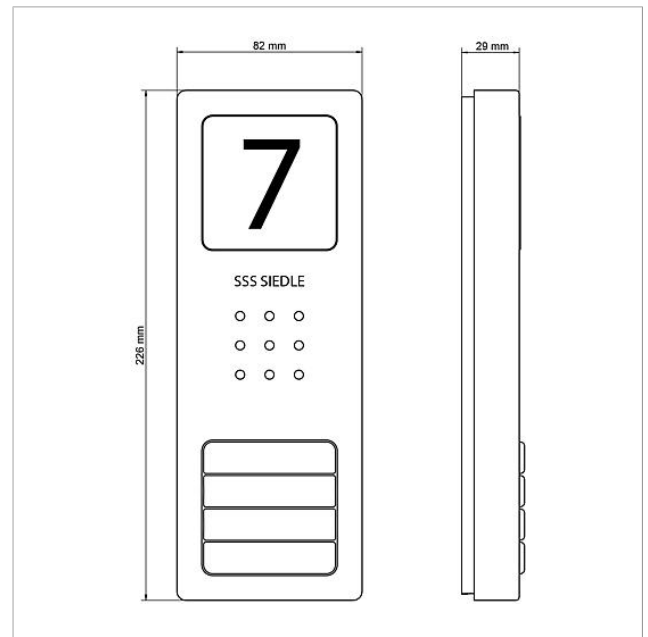

Estación de puerta con
audio Siedle Compact
CA 850-4 E

210008735

Página 3