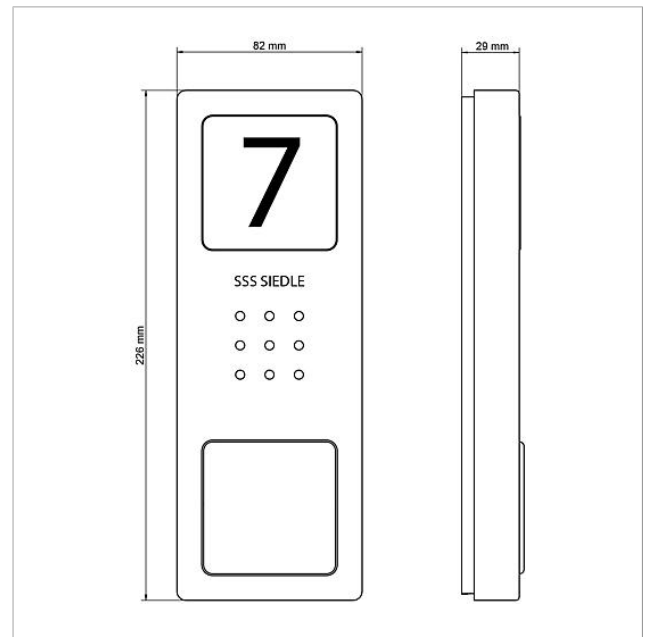

Estación de puerta con
audio Siedle Compact
CA 850-1 E

210008733

Página 3